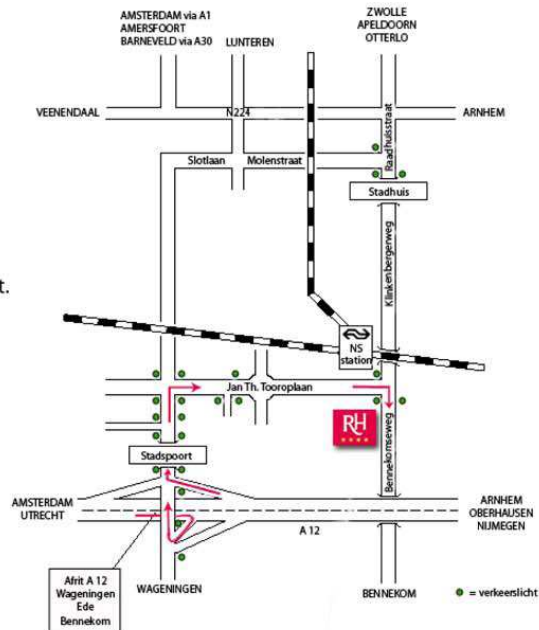

ROUTEBESCHRIJVING

PER AUTO

Vanuit richting UTRECHT / ARNHEM:

Vanaf de A12 neemt u de afslag Ede/Wageningen (afrit 24).
Volg Ede en vervolgens de ANWB borden "ReeHorst".

Vanuit richting DEN BOSCH / NIJMEGEN:

Vanaf de A50 (richting Arnhem) neemt u de A12 richting Utrecht.
Vervolgens neemt u de afslag Ede/Wageningen (afrit 24).
Volg Ede en vervolgens de ANWB borden "ReeHorst".

Vanuit richting AMERSFOORT:

Vanaf A1 (richting Barneveld) neemt u de A30 tot afrit Ede.
Sla linksaf Richting Ede, 2^e afslag Ede rechtsaf.
Volg vanaf hier de ANWB borden "ReeHorst".

Vanuit richting ZWOLLE / APELDOORN:

Via de A50 (richting Arnhem) volgt u op knooppunt

Binnendoor vanuit APELDOORN:

U kunt vanaf de N304 de borden richting Ede volgen.
Rij in Ede alsmar recht door en volg de ANWB borden
"ReeHorst".

PER TREIN

ReeHorst ligt op slechts 250 meter afstand van het NS-intercity-station **Ede-Wageningen**.

Loop het perron af en neem uitgang zuidzijde (linksaf onderaan de trap) en wandel recht door, u treft ReeHorst aan
uw rechterzijde.